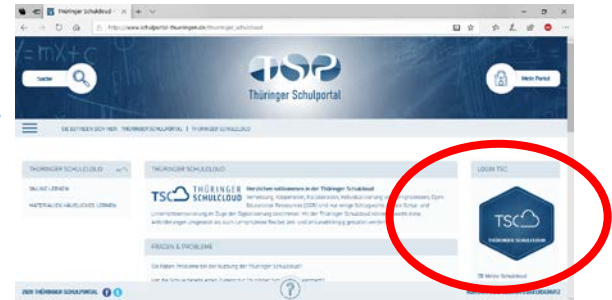

Login - Thüringer Schulcloud

Variante 1

(mit zweimal Schulcloud anklicken)

Im Browser die Internetseite
www.schulportal-thueringen.de aufrufen

Auf die Wabe „Thüringer Schulcloud“ klicken
Jetzt weiter wie mit Variante 2 (siehe rechts)

Variante 2 (direkter Zugang)

Im Browser die Internetseite
www.schulportal-thueringen.de/thueringer_schulcloud
aufrufen

Jetzt auf die Wabe „Thüringer Schulcloud“
klicken.

In nächsten Fenster die Login-Daten aus der
Registrierung eingeben.