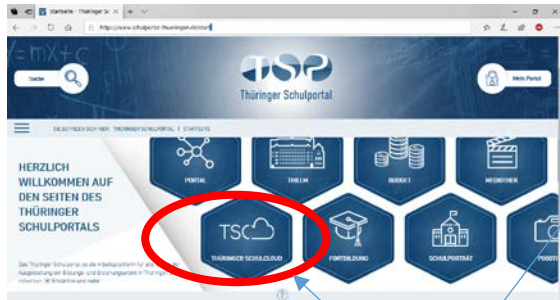

Login - Thüringer Schulcloud

Variante 1

(mit zweimal Schulcloud anklicken)

Im Browser die Internetseite
www.schulportal-thueringen.de aufrufen

Auf die Wabe „Thüringer Schulcloud“ klicken
Jetzt weiter wie mit Variante 2 (siehe rechts)

Variante 2 (direkter Zugang)

Im Browser die Internetseite
www.schulportal-thueringen.de/thueringer_schulcloud
aufrufen

Jetzt auf die Wabe „Thüringer Schulcloud“
klicken.

In nächsten Fenster die Login-Daten aus der
Registrierung eingeben.