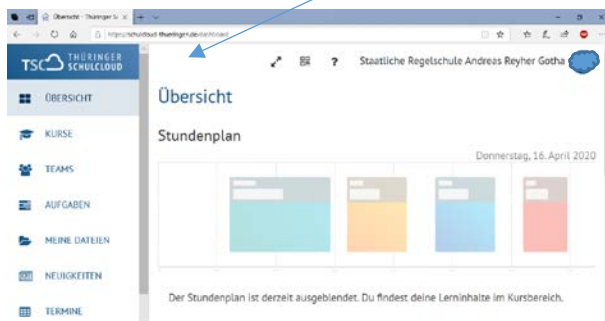

Login - Thüringer Schulcloud

Variante 1

(mit zweimal Schulcloud anklicken)

Im Browser die Internetseite
www.schulportal-thueringen.de aufrufen

Auf die Wabe „Thüringer Schulcloud“ klicken
Jetzt weiter wie mit Variante 2 (siehe rechts)

Variante 2 (direkter Zugang)

Im Browser die Internetseite
www.schulportal-thueringen.de/thueringer_schulcloud
aufrufen

Jetzt auf die Wabe „Thüringer Schulcloud“
klicken.

In nächsten Fenster die Login-Daten aus der
Registrierung eingeben.

Anschließend befindet man sich in der Schulcloud
mit Terminen, Aufgaben etc.

Bitte geben Sie Ihren Benutzernamen und das zugehörige Kennwort ein:

Benutzername:

Kennwort: